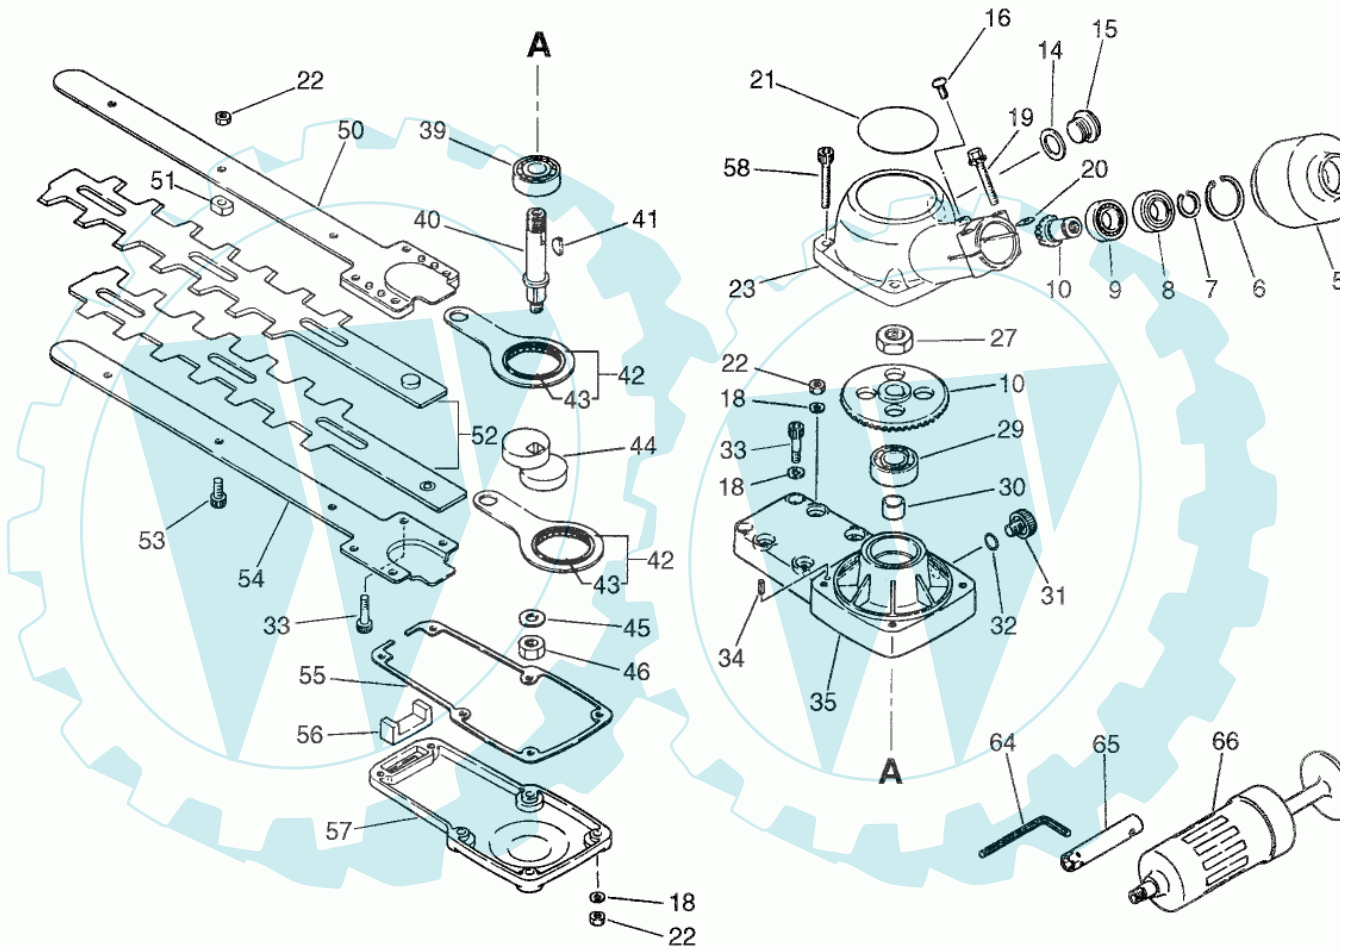

No.1

Stückliste:

06	16-900702-00028	Seegerring, innen, 28mm	1.0000 St
07	16-900706-00012	Haltering	1.0000 St
08	16-900801-06001	Kugellager	1.0000 St
09	16-900800-06001	Kugellager	1.0000 St
10	16-610300-41030	Getriebebesatz	1.0000 St
14	16-610511-01230	Dichtung	1.0000 St
15	16-610510-01930	Getriebestopfen	1.0000 St
16	16-900220-05010	Schraube	1.0000 St
18	16-900600-00005	Scheibe PB-500	10.0000 St
19	16-900162-05035	Schraube	2.0000 St
20	16-610239-04130	Scheibe	2.0000 St
21	16-890135-41030	Aufkleber, Modell	1.0000 St
22	16-900562-00005	Sicherungsmutter	11.0000 St
23	16-610410-05131	Getriebegehäuse	1.0000 St
27	16-900503-00012	Mutter	1.0000 St
29	16-900810-06201	Kugellager	1.0000 St
30	16-610315-05130	Hülse	1.0000 St
31	16-610434-03830	Stopfen	1.0000 St
32	16-900720-00008	O-Ring	1.0000 St
33	16-900105-05022	Schraube 5x22	6.0000 St
34	16-900340-30010	Spannstift 3x10	1.0000 St
35	16-610408-05130	Gehäuse	1.0000 St
39	16-900811-06201	Kugellager 6201DU	1.0000 St
40	16-610310-05130	Antriebswelle	1.0000 St
41	16-610325-02730	Keil	1.0000 St
42	16-610307-05130	Antrieb	2.0000 St
43	16-610327-01261	Nadellager	2.0000 St
44	16-610327-40930	Scheibe	1.0000 St
45	16-900600-00008	Scheibe	1.0000 St
46	16-610320-03830	Mutter	1.0000 St
50	16-699110-05130	Messerhalter RSAR (oben)	1.0000 St
51	16-699111-05130	Messerführung	3.0000 St
52	16-697000-05130	Messersatz RSAR	1.0000 St
53	16-V203-000090	Schraube	3.0000 St
54	16-699117-05130	Messerhalter RSAR (unten)	1.0000 St
55	16-610414-05130	Gehäusedichtung RSAR, Gummi	1.0000 St
56	16-610426-05130	Filzdichtung RSAR	1.0000 St
57	16-610411-05130	Gehäusedeckel unten	1.0000 St
58	16-900162-05043	Schraube 5x43	1.0000 St
64	16-895610-00130	Imbusschlüssel - 4mm	1.0000 St
65	16-895314-03430	Steckschlüssel 8	1.0000 St
66	16-880300-03830	Fettpresse	1.0000 St